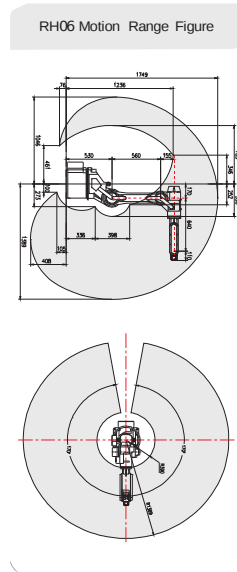

ROBOT GSK SERIE RH

CANTIDAD DE EJES	USOS RECOMENDADOS	MODELO	PESO MAXIMO A LEVANTAR	RADIO DE MOVIMIENTO	PESO DEL ROBOT
6 EJES	SOLDADURA	RH06	6 KGS	R= 1389 mm	180 KG
6 EJES	SOLDADURA	RH08	8 KGS	R= 2000 mm	300 KG

ACCESORIOS:

Sistema de sujeción neumático

ACCESORIOS EQUIPO DE SOLDADURA:

- Máquina de soldar marca CPVE350
- Antorcha. Incluye alimentador de alambre
- Equipo de limpieza para la punta de soldadura
- Sensor de protección para la punta de soldadura